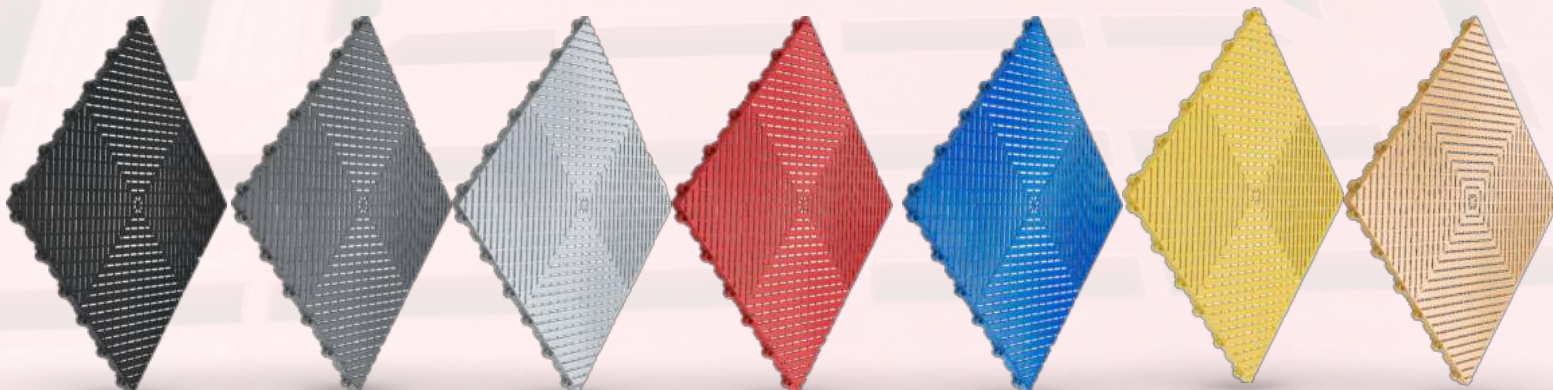

Disponible en 7 couleurs