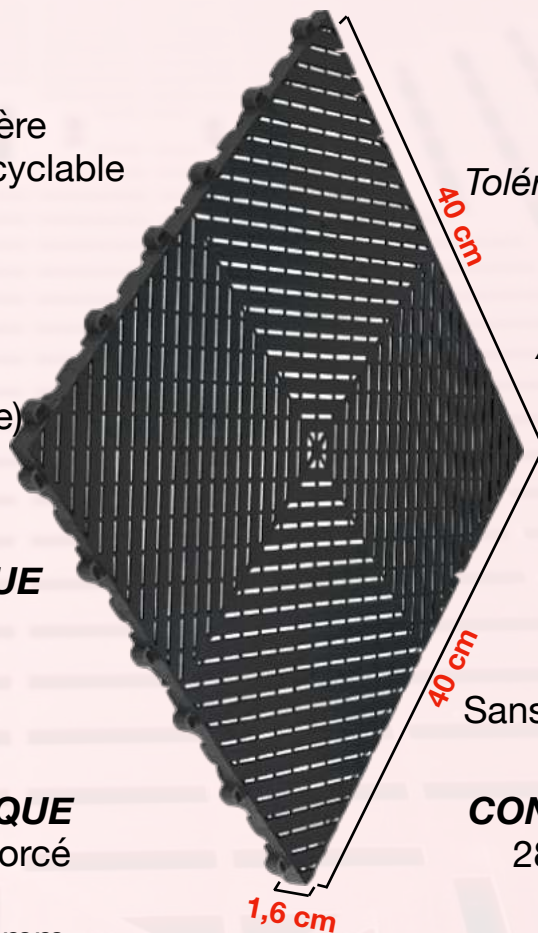

Fiche technique **Smoothtrax Pro**

Dalles compatibles avec toute la gamme Swisstrax (hors Diamond Home)

MATIERE

Polypropylène copolymère
100% vierge / 100% recyclable
Silencieux

QUALITE FRANÇAISE

Produit fabriqué en
France (Hauts de France)

RESISTANCE CHIMIQUE

(Huile, carburant, acide
batterie, liquide frein...)

RESISTANCE MECANIQUE

Système de fixation renforcé
20T/m²
Espace entre les stries 3mm

SURFACE (plate)

Traitement anti UV

Tolérance température:

-30°C / +120°C

Classement feu EFL

ANTIDERAPANTE

Norme PN24

INSTALLATION

Rapide

Dalles clipsables

Sans outils spécifiques